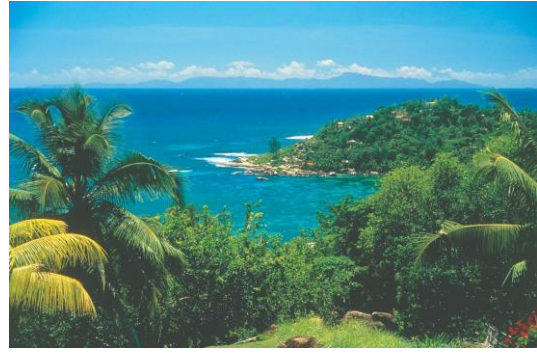

Persbericht

Niet iedereen start het nieuwe jaar op dezelfde manier.

Donderdag 10 januari vertrekt de twaalfde Costa wereldcruise vanuit Marseille met 2300 gasten aan boord.

Sinds 2011 beleefden 60 000 personen dit onvergetelijke Costa avontuur!

Het nieuwe jaar kan niet mooier beginnen voor de **2 300 gasten** aan boord van het schip **Costa Luminosa**, dat donderdag 10 januari 2019 het anker licht in Marseille voor een buitengewone reis: een unieke cruise rond de wereld van **108 dagen**, over 3 oceanen, naar de wonderen van de 5 continenten. Het schip bezoekt liefst **43 bestemmingen** en keert daarna terug naar Venetië op 27 april. Een **45-tal Belgen** reizen mee. Het is de **twaalfde wereldcruise** van Costa Cruises, die ermee startte in **2011**, geïnspireerd door het grote succes van deze reis in de jaren 1970. Sinds 2011 hebben ongeveer **60 000 Costa gasten** deelgenomen aan minstens een van de drie segmenten van deze reis rond de wereld, onder wie 14 000 Fransen, 12 000 Duitsers en ruim 11 000 Italianen.

In 2019 vaart **Costa Luminosa** op deze reis rond de wereld naar Brazilië, Argentinië, Chili, het Paaseiland, Polynesië, Nieuw-Zeeland, Australië, Indonesië, Singapore, Maleisië, Thailand, Sri Lanka, India, Dubai, Oman en Jordanië, altijd in westelijke richting. Op deze **XXL reis rond de wereld** verwent Costa Cruises haar gasten met een speciaal programma aan boord op het vlak van gastronomie, entertainment (animatie, feesten en menu's doordrongen van de cultuur van de bezochte landen om de belevenissen aan wal te verlengen aan boord) en begeleiding met een speciaal opgeleid team voor deze lange reis.

Goed om weten: de **tickets voor de wereldcruises van 2020 en 2021** zijn nu al te koop. Deze unieke cruises focussen op Afrika en Amerika, en bestemmingen zoals India, Malediven, Zuid-Afrika, Vuurland, Chili, Peru en New York.